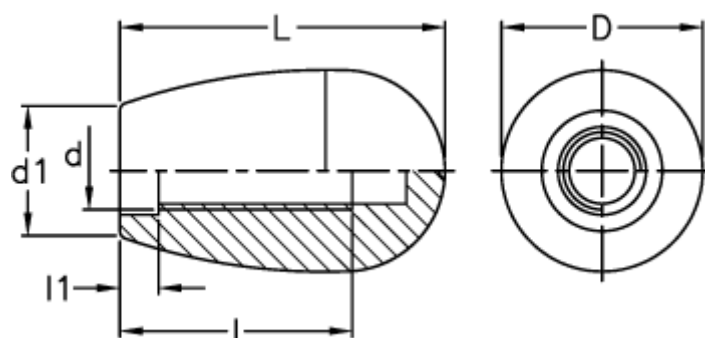

Varenummer: 2304020901  
Beskrivelse: E+G Konusknop m/indvendig gevind  
I.222/25-M6

## Mål

d = M6  
D = 15  
d1 = 12  
l = 16  
L = 25  
l1 = 4